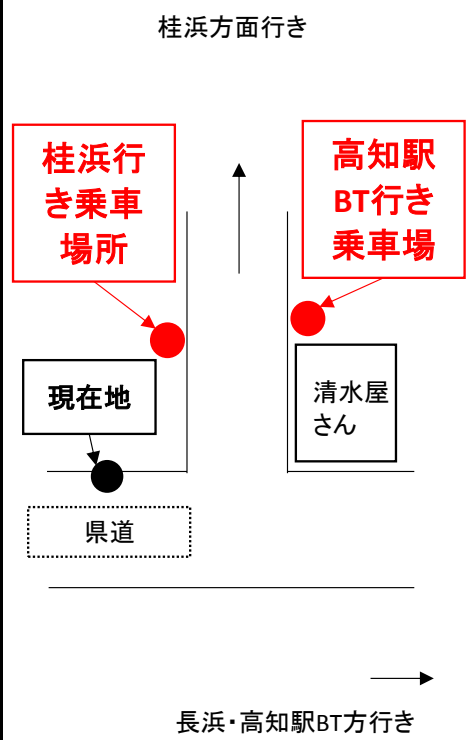

S3 桂浜

土日祝

高知駅BT行き・桂浜行きの乗り場は下記の場所です

行先

経由

6時

7時

8時