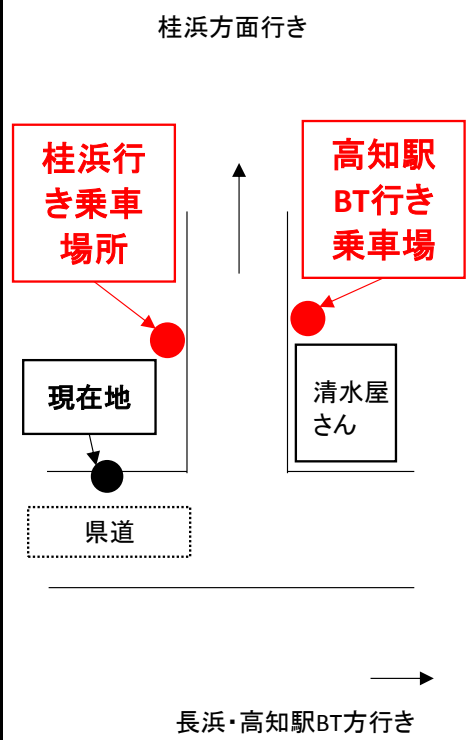

S3 G1 高知駅BT

S3 桂浜

土日祝

高知駅BT行き・桂浜行きの乗り場は下記の場所です

行先

経由

6時

7時