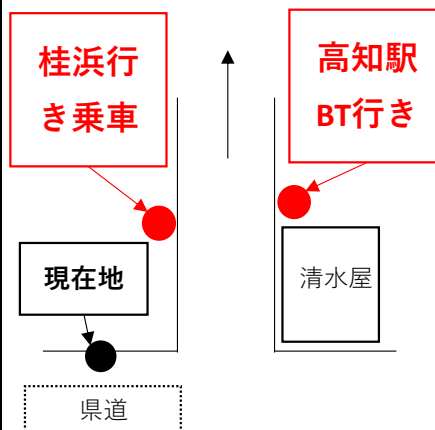

方面

とさでん交通

株式会社

【お問合せ先】

0570-088-103

塩谷

4210

1

平日

12月30日

1月3日

は、日祝ダイヤで運行します

S3 G1 高知駅BT

S3 桂浜

土日祝

S3 G1 高知駅BT

S3 桂浜

高知駅BT行き・桂浜行きの乗り場は下記の場所です

桂浜方面行き

長浜・高知駅BT方行き

行先

経由

6時

7時

8時

9時

10時

11時

12時

13時

14時

15時

16時

17時

18時

19時

20時

21時

備考

北はりまや橋

55

20

10

55

55

55

25

25

25

25

25

25

25

25

行先

経由

6時

7時

8時

9時

10時

11時

12時

13時

14時

15時

16時

17時

18時

19時

20時

21時

備考

北はりまや橋

21

07

55

55

55

25

25

25

25

25

25

25

14便

12便

令和2年10月1日 改正