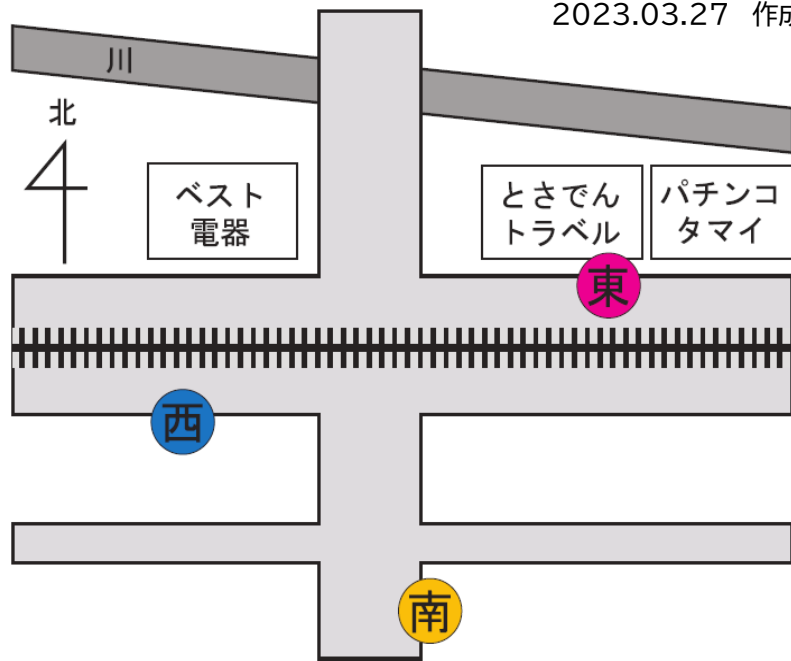

「知寄町二丁目」のりば案内

2023.03.27 作成

**東** 安芸線（JA病院・後免町・野市・夜須・和食・安芸）  
潮見台・JA高知病院線（介良・中野団地）  
高知県立大学線【医療センター経由】（美術館通）  
望海ヶ丘線【医療センター経由】（美術館通・高知県立大学）

**南** 種崎線【中央市場前経由】（十津・三里）  
医療センター線【中央市場前経由】（中央市場前・十津・高知県立大学）  
前浜線（若松町第二・十市パークタウン・里改田）

**西** 上り便（はりまや橋・高知駅・県庁前・棧橋車庫）

 とさでん交通株式会社 お問い合わせ先: TEL 088-833-7171

平日	行先	G1 高知駅 BT	T1 棧橋車庫	D7 鳥越	C1 県庁前
	経由	北はりまや橋	南はりまや橋	堺町	
6時					
7時					05 07 27 28 36 40 50 55
8時	42				17 42 57
9時	05 42	35			29 37
10時	11 52	27 54	59	12	
11時	28	32 42 49			
12時	31	49 54			
13時	42	12 17	39		
14時	16	32 44 52			
15時	42	19 54	04		
16時	47	12 57			
17時		07 12 47			
18時	03 38	15 25 49			
19時		07 15 25 28 36 56 59			
20時		12 29			
21時					
備考	62便				

土日祝	行先	G1 高知駅BT	T1 棧橋車庫	D7 鳥越	C1 県庁前
	経由	北はりまや橋	南はりまや橋	堺町	
6時					
7時					27 33 37 50
8時	34	03			12 36 42 54
9時					03 37 57
10時		13 29			02
11時		19 33			32 42
12時	03	52			
13時	44	03 12		04	
14時		23 32 42		59	
15時	09				
16時		03 12 29 58		38	
17時	48	52 57			
18時	44	04 13			
19時		07 08 12 19			
20時		01 12			
21時					
備考	48便				

平日	行先	P1 医療センター	P2 種崎	N2 前浜	土日祝	行先	P1 医療センター	P2 種崎	N2 前浜
	経由	中央市場前・十津		若松町		経由	中央市場前・十津		若松町
		十津団地三区・県立大	三里文化会館前	護国神社前・パークタウン			十津団地三区・県立大	三里文化会館前	護国神社前・パークタウン
	6時		44			6時			
	7時			19		7時	16	58	
	8時		23			8時		55	01
	9時		57	12		9時	39		22
	10時	58				10時		17	47
	11時		43	12		11時		55	
	12時		33			12時			32
	13時		58	10		13時		50	
	14時	18				14時			12
	15時			15		15時		29	
	16時		09	40		16時			02
	17時		38	56		17時		02	30
	18時	32	09 58			18時		17	
	19時			15		19時		18	14
	20時					20時			
	21時					21時			
	備考	21便				備考	19便		