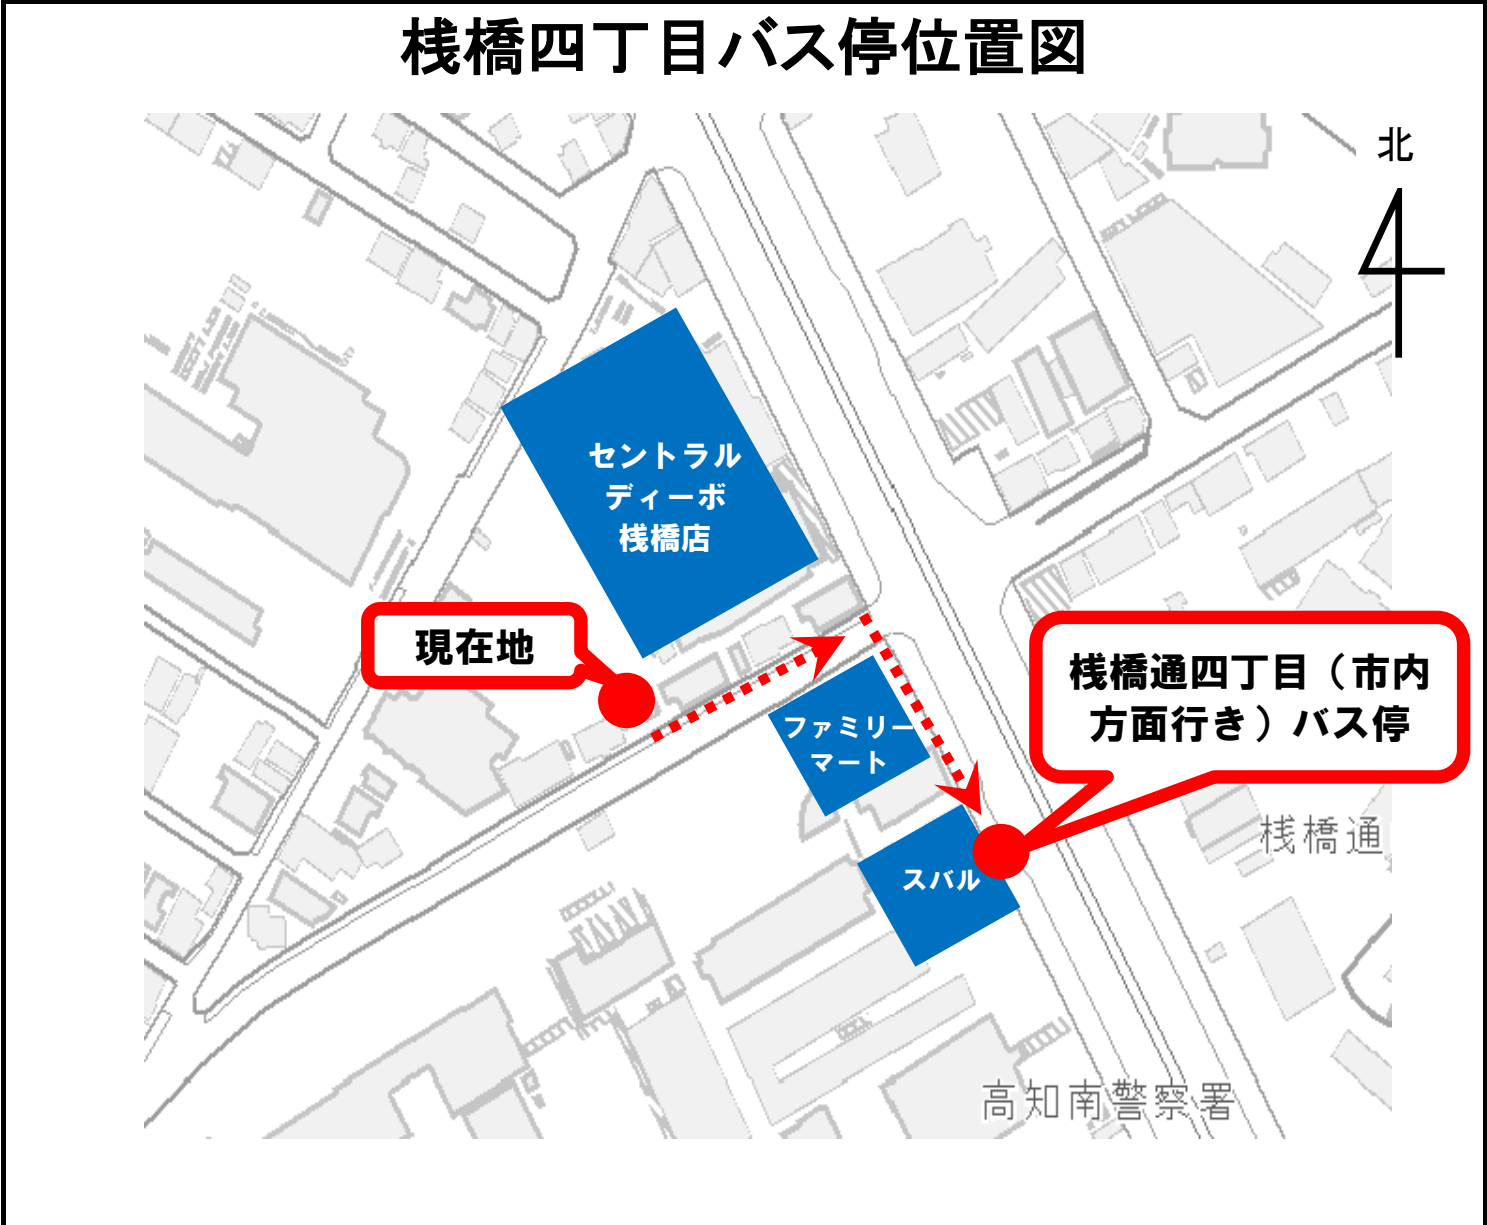

平日	行先	時刻	土日祝	行先	時刻
	U3 U5 棧橋車庫			U3 U5 棧橋車庫	
	6時			6時	
	7時	50		7時	52
	8時	04 17 38		8時	52
	9時			9時	
	10時	04		10時	02
	11時	09		11時	24
	12時	37		12時	42
	13時	39		13時	46
	14時	19		14時	49
	15時	24		15時	
	16時	00 31 54		16時	17
	17時	21		17時	32
	18時	24 59		18時	42
	19時			19時	47
	20時	08		20時	55
	21時			21時	
	備考			備考	

はりまや橋方面行きは
下記図の場所よりご乗車下さい。

←リアルタイムの情報が見られるWeb時刻表『とさでんマイ時刻表』

※年末年始のご案内 **12月30日 ~ 1月3日** は、**日祝ダイヤ** で運行します。