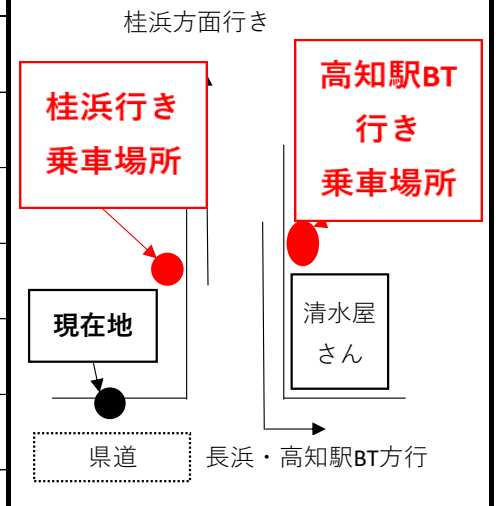

平日

土日祝

行先	S3 G1 高知駅BT	S3 桂浜
経由	北はりまや橋	
6時	55	
7時	20	
8時	10	
9時		55
10時		55
11時		55
12時		
13時		25
14時		25
15時		25
16時		25
17時		25
18時		25
19時		25
20時		
21時		
備考		13便

行先	S3 G1 高知駅BT	S3 桂浜
経由	北はりまや橋	
6時		
7時	21	
8時	07	
9時		55
10時		55
11時		55
12時		55
13時		25
14時		25
15時		25
16時		25
17時		25
18時		25
19時		
20時		
21時		
備考		12便

高知駅BT行き・桂浜行きの乗り場は下記の場所です

←リアルタイムの情報がわかるWeb時刻表『とさでんマイ時刻表』

令和5年10月1日 改正

※年末年始のご案内 12月30日 ~ 1月3日 は、日祝ダイヤ で運行します。